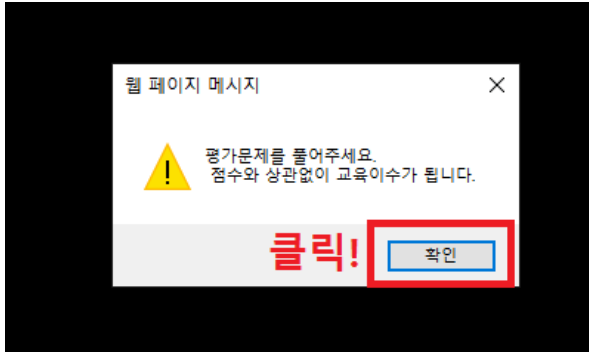

## 6 이수증 출력화면(예시)

• 과정별로 각각 고유 이수번호가 부여되어 출력

• PDF파일 다운로드를 원할 경우, 팝업에서 'Hancm PDF' 등 PDF 형식으로 지정하여 [인쇄]를 누르면 파일로 저장가능

가

가

평가하기
✕

성명	소속	성평등상담소
----	----	--------

평가하기