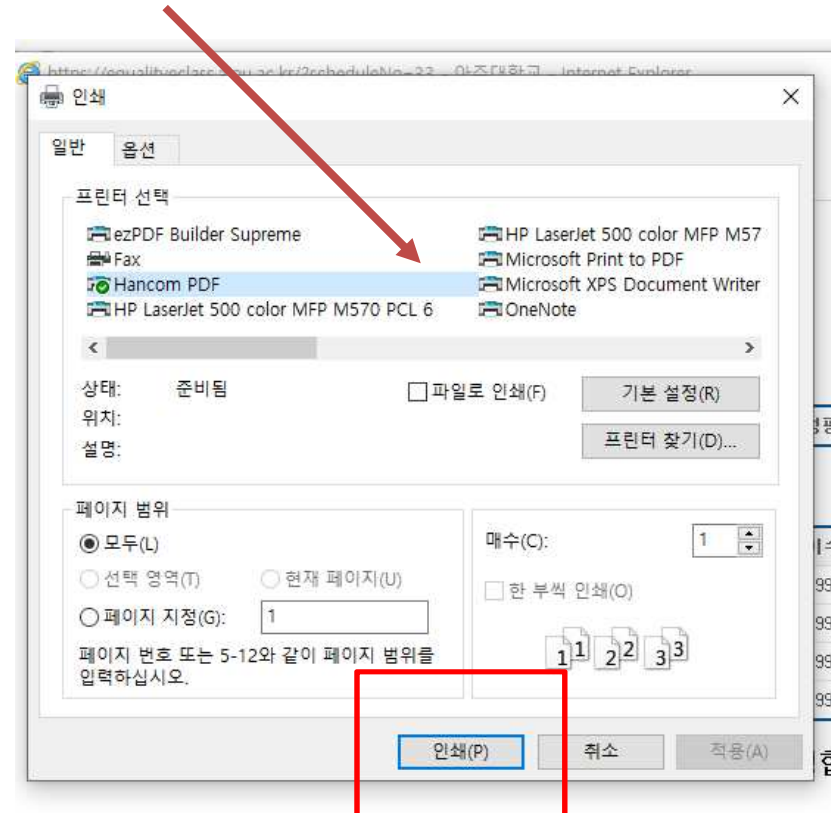

• 과정별로 각각 고유 이수번호가 부여되어 출력

• PDF파일 다운로드를 원할 경우, 팝업에서 'Hancm PDF' 등 PDF 형식으로 지정하여 [인쇄]를 누르면 파일로 저장가능