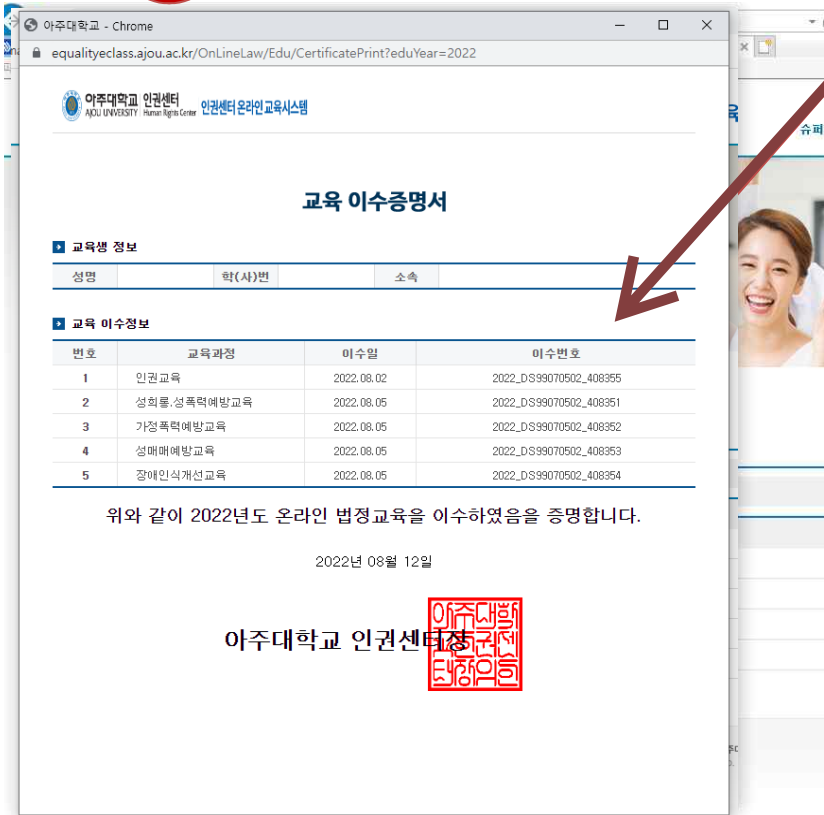

※ 이수증 발급 절차

6 이수증 출력화면(예시)